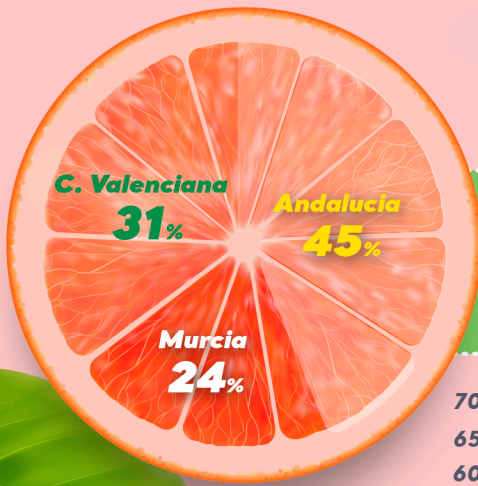

POMELO ECOLOGICO EN ESPAÑA

NEW UPDATE

2023

Superficie de pomelo ecológico en España

709 ha

Superficie total de pomelo en España

3.243 ha

22% de la superficie total de pomelo en España es ecológica

EVOLUCIÓN SUPERFICIE POMELO BIO ESPAÑA (ha)

● Sup BIO Certificada
● Sup BIO Conversión

REPARTO NACIONAL DE SUPERFICIE TOTAL DE POMELO ECOLOGICO (2023)

EVOLUCIÓN SUPERFICIE POMELO BIO ESPAÑA (ha)