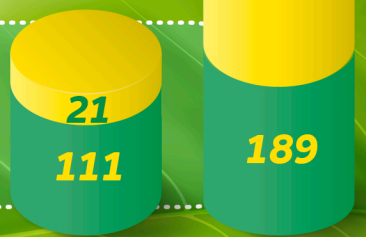

POMELO ECOLOGICO EN ESPAÑA

NEW UPDATE

2023

Superficie de pomelo ecológico en España

709 ha

Superficie total de pomelo en España

3.243 ha

22% de la superficie total de pomelo en España es ecológica

EVOLUCIÓN SUPERFICIE POMELO BIO ESPAÑA (ha)

● Sup BIO Certificada
● Sup BIO Conversión