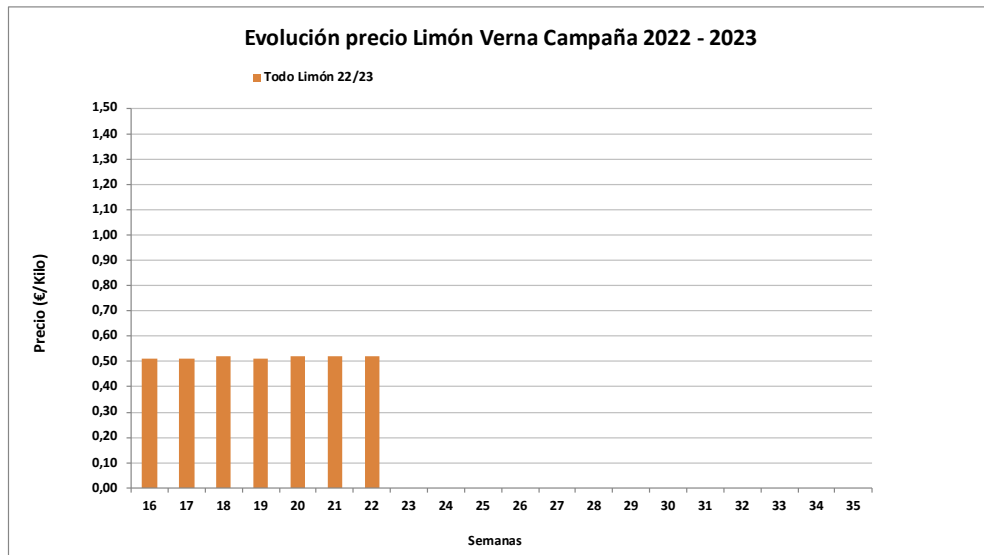

INFORME REFERENCIAS DE PRECIOS DE LIMÓN VERNA A NIVEL PRODUCCIÓN CAMPAÑA 2022/2023

CAMPAÑA 2022 / 2023 LIMÓN VERNA			
Modalidad Todo Limón			
	MÍNIMO	MÁXIMO	MEDIA
SEMANA	Referencias Precios € / Kg		
16	0,46	0,56	0,51
17	0,46	0,56	0,51
18	0,48	0,55	0,52
19	0,46	0,56	0,51
20	0,47	0,56	0,52
21	0,47	0,56	0,52
22	0,47	0,56	0,52
23			
24			
25			
26			
27			
28			
29			
30			
31			
32			
33			
34			
35			